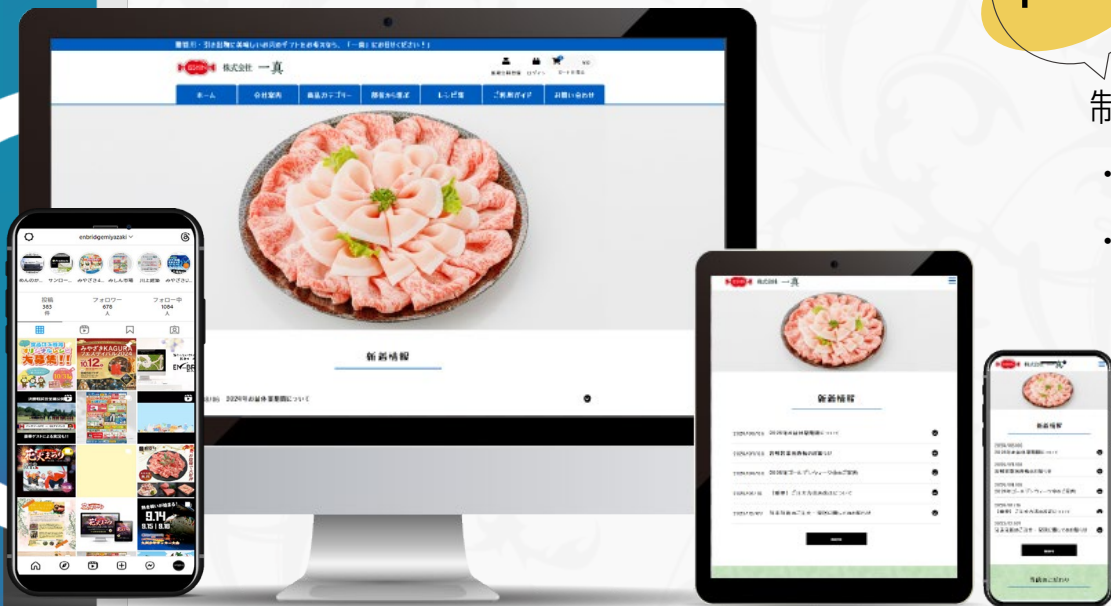

OR

- ・既存のウェブサイト運用
- ・SNS運用代行
- ・映像制作
- ・印刷物デザイン・制作

上記4点すべて

point

制作物では…

- ・プロのカメラマンによる撮影
- ・動画の撮影、制作もご提案！

参考ページ PLAN D

制作内容について