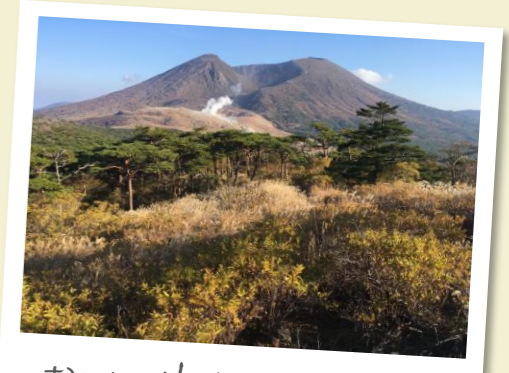

NAVI PHOTO GRAND PRIX
【11月テーマ】
ちいさな秋みつけた

アケビと桜で秋の共演

夜のイチョウもキレイだな

訪問者

ちいさな秋みつけた♪

おいしい空気でリフレッシュ

ちいさな秋みつけたあ

愛車ウインドガラスの秋

最後の枝...

セイタカアワダチソウの秋

伊勢エビ食べたよ

まっくろくろすけ?!

秋の記念写真

とかげを捕まえたよ〜

お寺でハート♡

なびフォトグランプリは
宮崎日日新聞
毎週日曜日・木曜日掲載
MIYANICHI
なび5
で作品募集中!