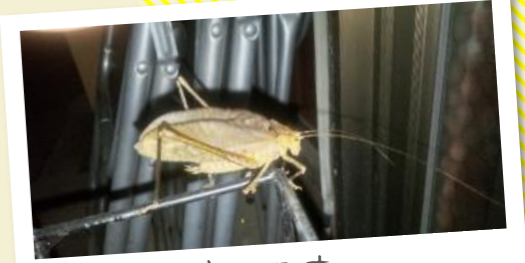

ちいさな秋みつけたあ

悪魔の実!!

ピンク色の朝焼け

てづくりのちいさなあき

見つかった

いがぐり兄弟

ふーっ! とんでけー!

なびフォト グランプリ

NAVI PHOTO GRAND PRIX
【11月テーマ】
ちいさな秋みつけた

アケビと桜で秋の共演

夜のイチョウもキレイだな

訪問者

ちいさな秋みつけた♪

おいしい空気でリフレッシュ

ちいさな秋みつけたあ

愛車ウインドガラスの秋

最後の枝...

セイタカアワダチソウの秋

伊勢エビ食べたよ

まっくろくろすけ?!

秋の記念写真

とかげを捕まえたよ〜

お寺でハート♡

なびフォトグランプリは
宮崎日日新聞
毎週日曜日・木曜日掲載
MIYANICHI
なび5
で作品募集中!