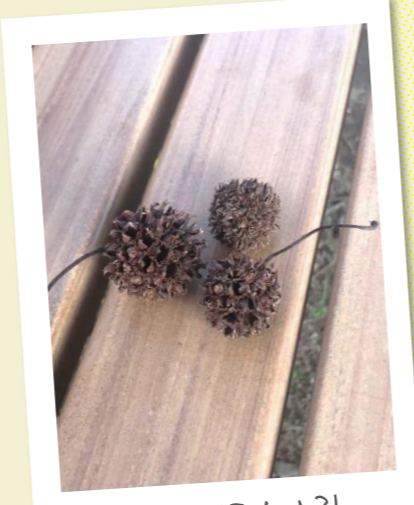

ちいさな秋みつけたあ

悪魔の実!!

ピンク色の朝焼け

てづくりのちいさなあき

見つかった

いがぐり兄弟

ふーっ! とんでけー!

なびフォト グランプリ

NAVI PHOTO GRAND PRIX
【11月テーマ】
ちいさな秋みつけた

アケビと桜で秋の共演

夜のイチョウもキレイだな

訪問者

ちいさな秋みつけた♪

おいしい空気でリフレッシュ

ちいさな秋みつけたあ

愛車ウインドガラスの秋

最後の枝...

セイタカアワダチソウの秋

伊勢エビ食べたよ

まっくろくろすけ?!

秋の記念写真

とかげを捕まえたよ〜

お寺でハート♡

なびフォトグランプリは
宮崎日日新聞
毎週日曜日・木曜日掲載
MIYANICHI
なび5
で作品募集中!