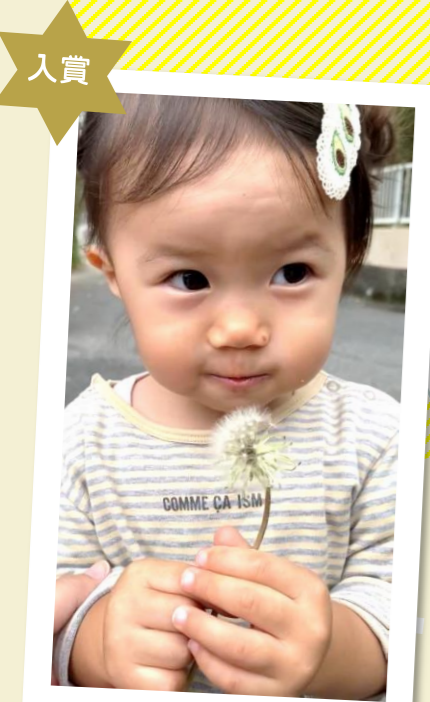

ちいさな秋みつけたあ

悪魔の実!!

ピンク色の朝焼け

てづくりのちいさなあき

見つかった

いがぐり兄弟

ふーっ! とんでけー!

なびフォト グランプリ

NAVI PHOTO GRAND PRIX
【11月テーマ】
ちいさな秋みつけた

アケビと桜で秋の共演

夜のイチョウもキレイだな

訪問者

ちいさな秋みつけた♪

おいしい空気でリフレッシュ

ちいさな秋みつけたあ

愛車ウインドガラスの秋

最後の枝...

セイタカアワダチソウの秋

伊勢エビ食べたよ

まっくろくろすけ?!

秋の記念写真

とかげを捕まえたよ〜

お寺でハート♡

なびフォトグランプリは
宮崎日日新聞
毎週日曜日・木曜日掲載
MIYANICHI
なび5
で作品募集中!