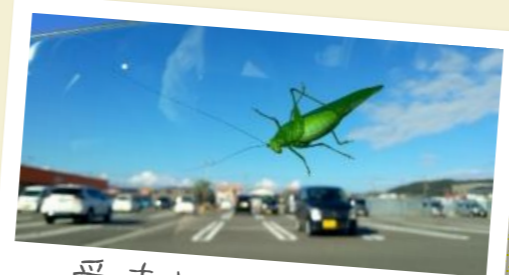

ちいさな秋みつけたあ

悪魔の実!!

ピンク色の朝焼け

てづくりのちいさなあき

見つかった

いがぐり兄弟

ふーっ! とんでけー!

なびフォト グランプリ

NAVI PHOTO GRAND PRIX
【11月テーマ】
ちいさな秋みつけた

アケビと桜で秋の共演

夜のイチョウもキレイだな

訪問者

ちいさな秋みつけた♪

おいしい空気でリフレッシュ

ちいさな秋みつけたあ

愛車ウインドガラスの秋

最後の枝...

セイタカアワダチソウの秋

伊勢エビ食べたよ

まっくろくろすけ?!

秋の記念写真

とかげを捕まえたよ〜

お寺でハート♡

なびフォトグランプリは
宮崎日日新聞
毎週日曜日・木曜日掲載
MIYANICHI
なび5
で作品募集中!