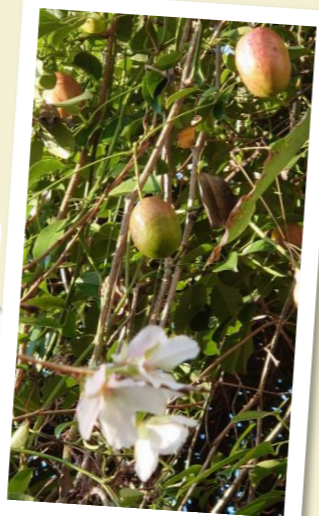

ちいさな秋みつけたあ

悪魔の実!!

ピンク色の朝焼け

てづくりのちいさなあき

見つかった

いがぐり兄弟

ふーっ! とんでけー!

なびフォト グランプリ

NAVI PHOTO GRAND PRIX
【11月テーマ】
ちいさな秋みつけた

アケビと桜で秋の共演

夜のイチョウもキレイだな

訪問者

ちいさな秋みつけた♪

おいしい空気でリフレッシュ

ちいさな秋みつけたあ

愛車ウインドガラスの秋

最後の枝...

セイタカアワダチソウの秋

伊勢エビ食べたよ

まっくろくろすけ?!

秋の記念写真

とかげを捕まえたよ〜

お寺でハート♡

なびフォトグランプリは
宮崎日日新聞
毎週日曜日・木曜日掲載
MIYANICHI
なび5
で作品募集中!