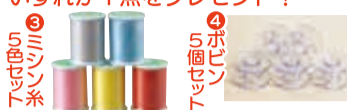

# 入園・入学応援 SALE

お買い上げプレゼント

お買い上げのお客様に①②③④のいずれか1点をプレゼント!

①オリジナル防音マット

②手作りBOOK

③5色セットTシャツ

④ポピン5個セット

使って安心修理技術のミシン屋さん 電話注文OK! 配達OK! ご自宅での試し縫いもできます