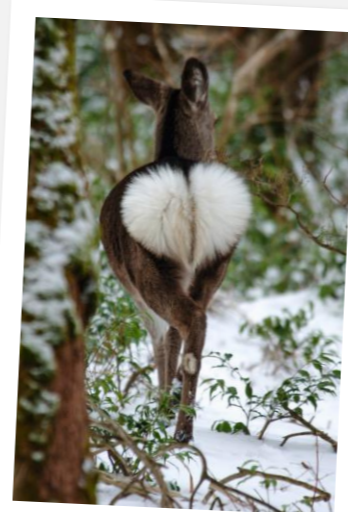

たくましい野の花

指にあさぎまだら

入賞

ビルの谷間のブーゲンビリア

サンパークだいすき〜

宙に浮かぶ

入賞

長い長い旅の始まり

入賞

うちの可愛いドルくん

なびフォト グランプリ

NAVI PHOTO GRAND PRIX

【1月テーマ】

守りたい自然・

動物・生き物など

訪問者

散歩道でのベストショット!

えびの高原にて

サーファーをぱちり

先人の知恵 棚田

キアゲハ花から花へ

静かな海岸で見た朝陽

雪化粧

入賞