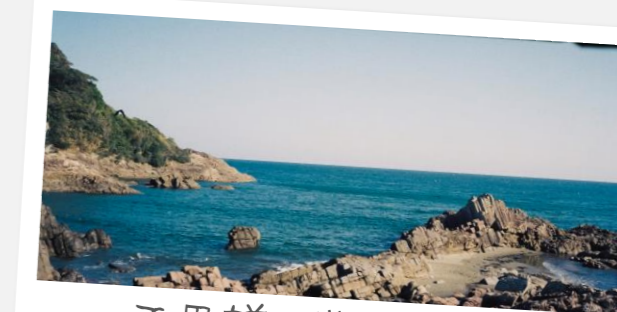

不思議な岩のある風景

なびフォトグランプリは

宮崎日日新聞
毎週日曜日・木曜日掲載

MIYANICHI
なび5
で作品募集中!