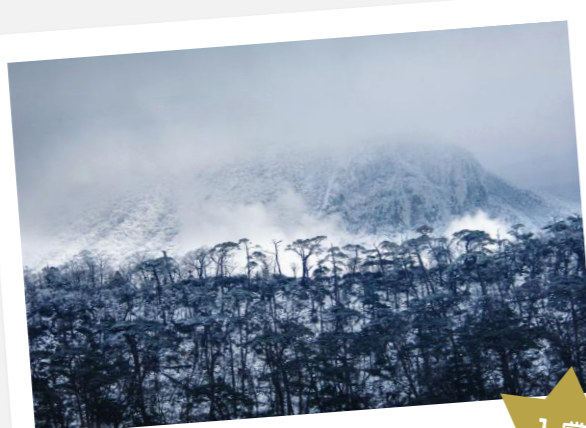

散歩道でのベストショット!

えびの高原にて

サーファーをぱちり

先人の知恵 棚田

キアゲハ花から花へ

静かな海岸で見た朝陽

雪化粧

入賞