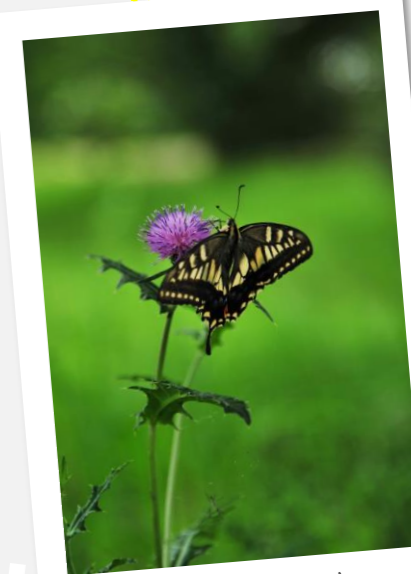

散歩道でのベストショット!

えびの高原にて

サーファーをぱちり

先人の知恵 棚田

キアゲハ花から花へ

静かな海岸で見た朝陽

雪化粧

入賞