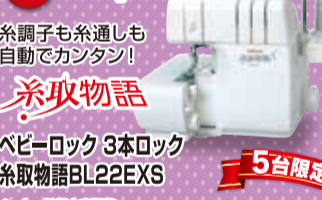

16 baby lock

薄物から皮革までOK・
ミシン糸8番手OK
ベビーロック
エクシムプロ 9400LS
5台限定
メーカー希望小売価格
▶ **来店大特価**

▶ ~~193,600円~~

手でスピード調整が可能
新しい大型フットコントロール

17 JUKI

進化した厚地対応と
薄地も縫える
新スタンダード
ジューキ
SL-700EX
5台限定
メーカー希望小売価格
▶ **来店大特価**

▶ ~~217,800円~~

スピードコントロールつまみ
簡単ボビン交換

18 JUKI

布地に合わせて
押え圧の調整が可能
多彩な縫いパターンで
創作をアシスト
ジューキ
MO-113DN
5台限定
メーカー希望小売価格
▶ **39,800円** (税込)

▶ ~~117,700円~~

19 baby lock

糸調子も糸通しも
自動でカンタン!
糸取物語
ベビーロック 3本ロック
糸取物語BL22EXS
5台限定
メーカー希望小売価格
▶ **来店大特価**

▶ ~~195,300円~~

20 JUKI

豊富な
縫いパターンで
本格的な
作品作りを
ジューキ 4本ロック
MO-2800
5台限定
メーカー希望小売価格
▶ **来店大特価**

▶ ~~204,600円~~

21 baby lock

かつてないウェーブの
美しさが咲き誇る
糸取物語
ベビーロック 4本ロック
糸取物語BL-69WJ
5台限定
メーカー希望小売価格
▶ **来店大特価**

▶ ~~204,600円~~