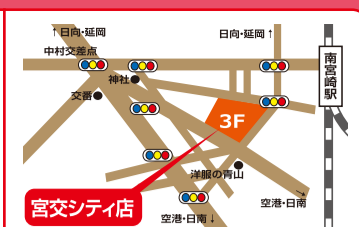

2023  
みしん市場

地元宮崎のミシン屋さん。販売・修理・安心技術の専門店

限定台数  
限り!

facebook,  
instagram  
アメブロ等  
やっています!

電話注文OK! 配達OK! ご自宅での試し縫いもできます

ミシンで広がる手作り応援セール