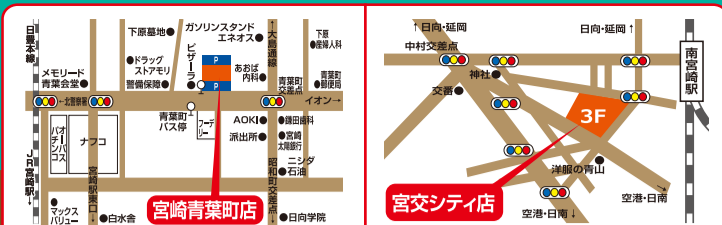

2023  
みしん市場

地元宮崎のミシン屋さん。販売・修理・安心技術の専門店

限定台数  
限り!

facebook,  
instagram  
アプロ等  
やっています!

**宮崎青葉町店**  
宮崎市青葉町74-1  
☎0985-60-7880

**宮交シティ店**  
宮崎市大淀4丁目6-28-3F  
☎0985-54-1850

電話注文OK! 配達OK! ご自宅での試し縫いもできます

祝 入園入学 & 新社会人