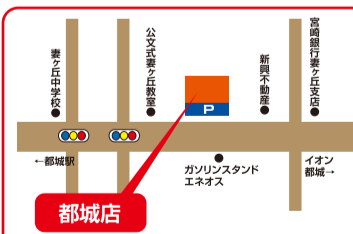

都城妻ヶ丘店
都城市妻ヶ丘町15-12
☎0986-46-3342