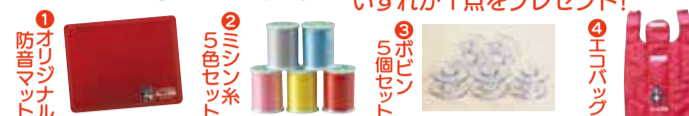

大感謝祭

使って安心修理技術のミシン屋さん

お買い上げプレゼント

お買い上げのお客様に①②③④のいずれか1点をプレゼント!