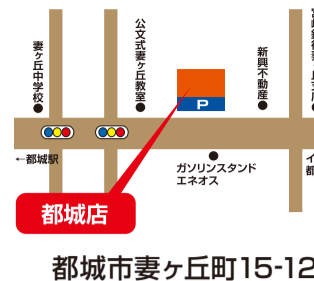

2024
みしん市場

地元宮崎のミシン屋さん。販売・修理・安心技術の専門店

限定台数
限り!

facebook,
instagram
アプロ等
やってます!

都城
妻ヶ丘店

☎0120-39-3425
TEL.0986-46-3342

祝 入園入学

電話注文OK! 配達OK! ご自宅での試し縫いもできます