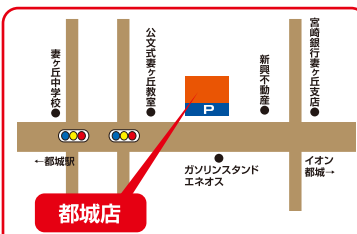

都城妻ヶ丘店

都城市妻ヶ丘町15-12
☎0986-46-3342